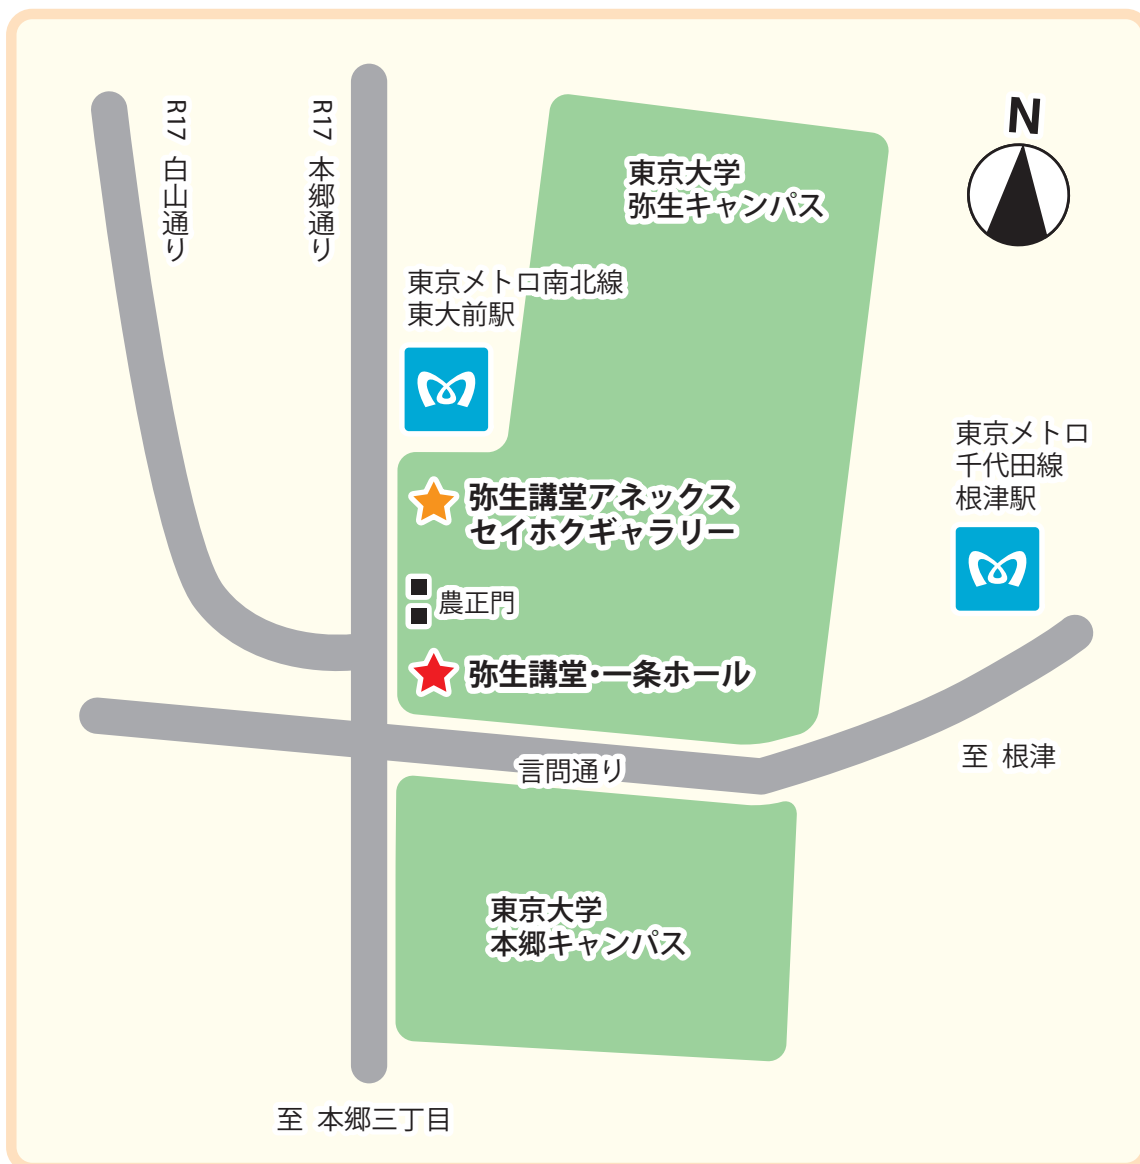

東京大学弥生講堂 一条ホール/アネックス

THE UNIVERSITY OF TOKYO
YAYOI AUDITORIUM, ICHIGO HALL/ANNEX

【地下鉄】

- ・東京メトロ 南北線「東大前」駅下車 徒歩1分
- ・東京メトロ 千代田線「根津」駅下車 徒歩8分

【都バス】

- ・御茶ノ水駅（JR中央線、総武線）より
茶51駒込駅南口又は東43荒川土手操車所前行
東大（農学部前バス停）下車徒歩1分